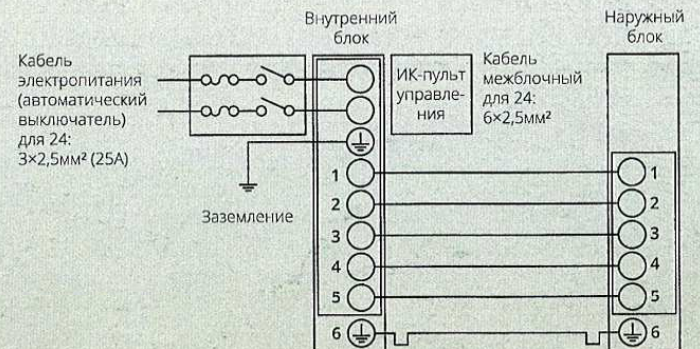

Схема подключения серия Q On-Off (07/09/12/18)

Схема подключения серия Q On-Off (24)

Бытовые традиционные сплит-системы. Серия Q On-Off

WiFi

Удалённое управление (в комплекте)

30°C

Охлаждение при -30°C, (с зимним комплектом)