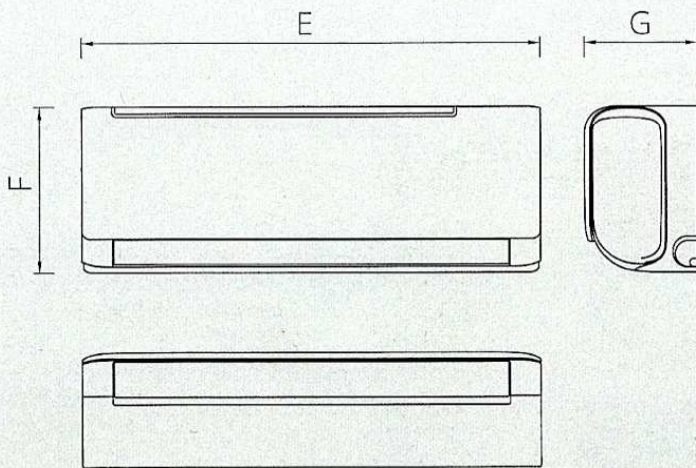

Техническая информация

Серия Q On-Off R410A 220-240В 50Гц

Внутренний блок		ASW-H07A4 /HA-R1	ASW-H09A4 /HA-R1	ASW-H12A4 /HA-R1	ASW-H18A4 /HA-R1	ASW-H24A4 /HA-R1
Производитель (охл./обогрев)	кВт	2,45/2,6	2,65/2,55	3,6/3,6	5,35/5,35	7,0/7,2
Потреб. мощность (охл./обогр.)	кВт	0,76/0,71	0,82/0,7	1,12/0,99	1,66/1,48	2,19/2,0
Рабочий ток (охл./обогр.)	А	3,25/3,12	3,6/3,1	4,9/4,5	7,5/6,8	10,1/9,6
Энергоэфф-ть (EER/COP)		3,22/3,65	3,21/3,61	3,21/3,61	3,21/3,61	3,21/3,61
Расход воздуха	м³/час	600	600	650	900	1250
Уровень шума (внутр./нар.)	дБ (А)	21-29-33-38-42/51	21-29-33-38-42/51	21-29-33-38-42/52	27-34-39-44-47/55	30-38-43-47-50/59
Размеры внутр. блока (Ш×В×Г)	мм	761×295×200	761×295×200	822×295×200	960×316×212	1090×328×227
Размеры нар. блока (Ш×В×Г)	мм	660×500×265	660×500×265	780×545×285	800×545×315	900×700×350
Вес нетто (внутр./наружный)	кг	7,5/24	7,5/24	8,5/27	12,5/37,5	13,5/50,5
Диаметр труб (жидкость/газ)	мм	6,35/9,52	6,35/9,52	6,35/12,7	6,35/12,7	6,35/15,88
Максимальная длина трасс	м	15	15	15	20	20
Макс. перепад высот	м	5	5	10	10	10
Диап. раб. темп. (охл./обогр.)	°С	18-43/-7-24	18-43/-7-24	18-43/-7-24	18-43/-7-24	18-43/-7-24

Серия Q On-Off

Внутренние блоки

Наружные блоки

Модель	E, мм	F, мм	G, мм	диам. труб (жидк.)	диам. труб (газ)	диам. труб (дрен.)	Вес, кг	max L _M	ΔH, м
ASW-H07A4/HA-R1	761	295	200	6,35	9,52	DN16	7,5	15	5
ASW-H09A4/HA-R1	761	295	200	6,35	9,52	DN16	7,5	15	5
ASW-H12A4/HA-R1	822	295	200	6,35	12,7	DN16	8,5	15	10
ASW-H18A4/HA-R1	960	316	212	6,35	12,7	DN16	12,5	20	10
ASW-H24A4/HA-R1	1090	328	227	6,35	15,88	DN16	13,5	20	10

Модель	A	C	D	E	H	Вес, кг
AS-H07A4/HA-R1	710	265	500	260	500	24,0
AS-H09A4/HA-R1	710	240	500	260	500	24,0
AS-H12A4/HA-R1	810	240	510	270	545	27,0
AS-H18A4/HA-R1	860	290	545	315	545	37,5
AS-H24A4/HA-R1	950	310	540	330	700	50,5