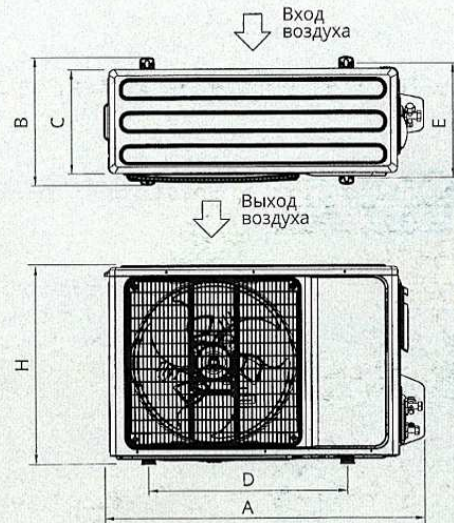

Техническая информация

Серия Q On-Off R410A 220-240В 50Гц

Внутренний блок		ASW-H07A4 /HA-R1	ASW-H09A4 /HA-R1	ASW-H12A4 /HA-R1	ASW-H18A4 /HA-R1	ASW-H24A4 /HA-R1
Производитель (охл./обогрев)	кВт	2,45/2,6	2,65/2,55	3,6/3,6	5,35/5,35	7,0/7,2
Потреб. мощность (охл./обогр.)	кВт	0,76/0,71	0,82/0,7	1,12/0,99	1,66/1,48	2,19/2,0
Рабочий ток (охл./обогр.)	А	3,25/3,12	3,6/3,1	4,9/4,5	7,5/6,8	10,1/9,6
Энергоэфф-ть (EER/COP)		3,22/3,65	3,21/3,61	3,21/3,61	3,21/3,61	3,21/3,61
Расход воздуха	м³/час	600	600	650	900	1250
Уровень шума (внутр./нар.)	дБ (А)	21-29-33-38-42/51	21-29-33-38-42/51	21-29-33-38-42/52	27-34-39-44-47/55	30-38-43-47-50/59
Размеры внутр. блока (Ш×В×Г)	мм	761×295×200	761×295×200	822×295×200	960×316×212	1090×328×227
Размеры нар. блока (Ш×В×Г)	мм	660×500×265	660×500×265	780×545×285	800×545×315	900×700×350
Вес нетто (внутр./наружный)	кг	7,5/24	7,5/24	8,5/27	12,5/37,5	13,5/50,5
Диаметр труб (жидкость/газ)	мм	6,35/9,52	6,35/9,52	6,35/12,7	6,35/12,7	6,35/15,88
Максимальная длина трасс	м	15	15	15	20	20
Макс. перепад высот	м	5	5	10	10	10
Диап. раб. темп. (охл./обогр.)	°С	18-43/-7-24	18-43/-7-24	18-43/-7-24	18-43/-7-24	18-43/-7-24

Серия Q On-Off

Внутренние блоки

Наружные блоки

Модель	E, мм	F, мм	G, мм	диам. труб (жидк.)	диам. труб (газ)	диам. труб (дрен.)	Вес, кг	max L _M	ΔH, м
ASW-H07A4/HA-R1	761	295	200	6,35	9,52	DN16	7,5	15	5
ASW-H09A4/HA-R1	761	295	200	6,35	9,52	DN16	7,5	15	5
ASW-H12A4/HA-R1	822	295	200	6,35	12,7	DN16	8,5	15	10
ASW-H18A4/HA-R1	960	316	212	6,35	12,7	DN16	12,5	20	10
ASW-H24A4/HA-R1	1090	328	227	6,35	15,88	DN16	13,5	20	10