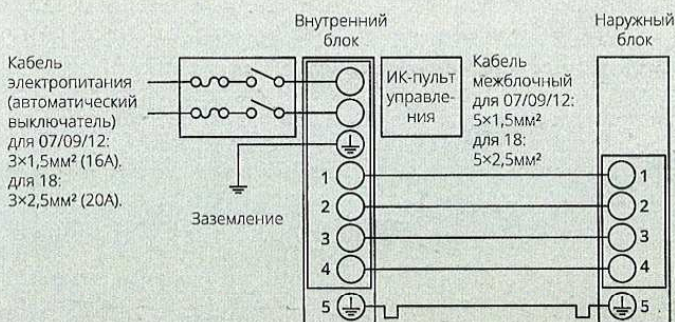

Схема подключения серия Q On-Off (07/09/12/18)

Схема подключения серия Q On-Off (24)

Бытовые традиционные сплит-системы. Серия Q On-Off

WiFi

Удалённое управление (в комплекте)

30°C

Охлаждение при -30°C, (с зимним комплектом)